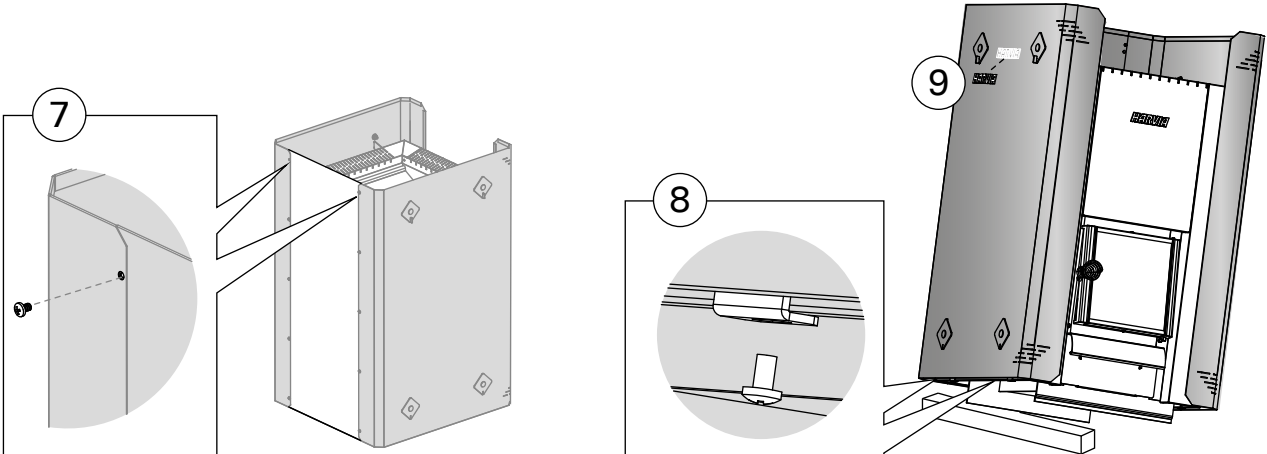

HARVIA

Harvia Oy
 PL12
 40951 Muurame
 Finland
 www.harvia.fi
 +358 207 464 000
 harvia@harvia.fi

WL425, WL525

WL475, WL575

		B min.	C min.	D min.	F
WL425/WL475	Linear 16/16	30	30	400	32
WL525/WL575	Linear 22/22	70	70	500	40

Suojaetäisyydet suojaseinien kanssa (mitat millimetreinä)
Säkerhetsavstånd med skyddsväggar (måttan i millimeter)

Safety distances with protective sheaths (all dimensions in millimeters)
Sicherheitsabstände mit den Schutzmänteln (alle Abmessungen in Millimetern)