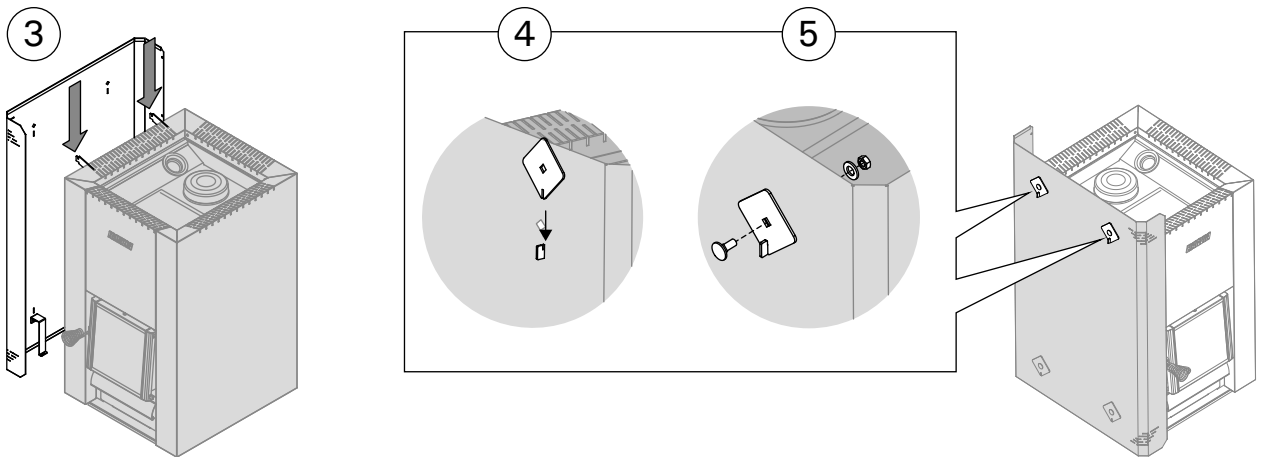

WL425, WL525