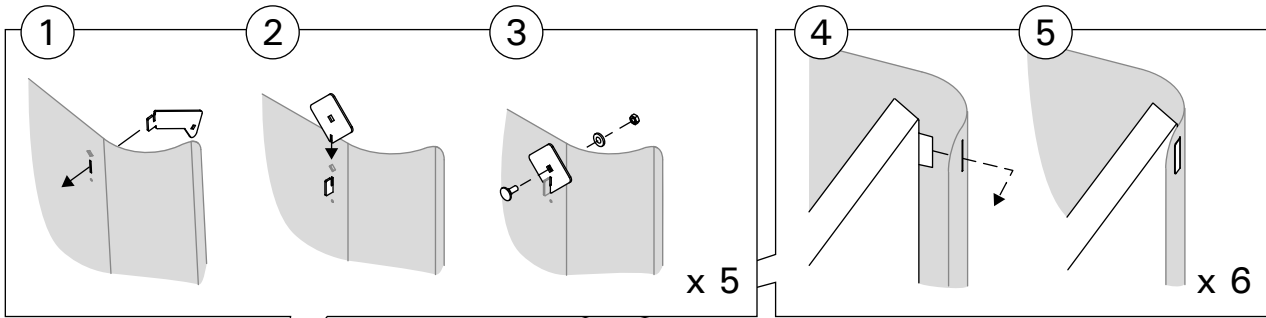

WL400, WL500, WL700, WL800

WL450, WL550, WL590, WL750, WL850

WL600, WL650

x 4

		B min.	C min.	D min.
WL400/WL450	M1, M2, M3/SL	50	50	300
WL500/WL550	20 Pro/SL/Duo, 20 Boiler, 20 SL Boiler, 20 RS/LS Pro	62	62	422
WL600/WL650	20 ES Pro/S			
WL700/WL750	26 Pro	73	73	526
WL800/WL850	36/36 Duo	90	90	700
WL590	20 RS/LS Pro	62	62	422

Suojaetäisyydet suojaseinien kanssa (mitat millimetreinä)
Säkerhetsavstånd med skyddsväggar (måttan i millimeter)

Safety distances with protective sheaths (all dimensions in millimeters)
Sicherheitsabstände mit den Schutzmänteln (alle Abmessungen in Millimetern)