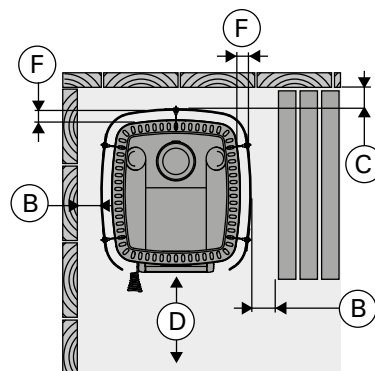

Безопасные расстояния с защитными ограждениями (все размеры приведены в миллиметрах)
Ohutuskaugus koos kaitseseinaga (kõik mõõtmed millimeetrites)

SL/DUO	B max.
M3 SL	125
20 SL	125
20 SL Boiler	125
20 Duo	150
36 Duo	150

HARVIA

Harvia Oy
 PL12
 40951 Muurame
 Finland
 www.harvia.fi
 +358 207 464 000
 harvia@harvia.fi

WL425, WL525

WL475, WL575

		B min.	C min.	D min.	F
WL425/WL475	Linear 16/16	30	30	400	32
WL525/WL575	Linear 22/22	70	70	500	40

Suojaetäisyydet suojaseinien kanssa (mitat millimetreinä)
Säkerhetsavstånd med skyddsväggar (måttan i millimeter)

Safety distances with protective sheaths (all dimensions in millimeters)
Sicherheitsabstände mit den Schutzmänteln (alle Abmessungen in Millimetern)

Безопасные расстояния с защитными ограждениями (все размеры приведены в миллиметрах)
Ohutuskaugus koos kaitseseinaga (kõik mõõtmed millimeetrites)

HARVIA

Harvia Oy
PL12
40951 Muurame
Finland
www.harvia.fi
+358 207 464 000
harvia@harvia.fi