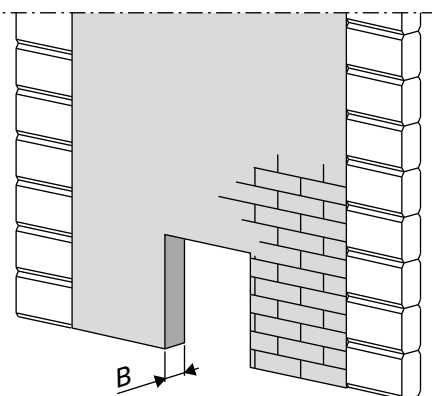

HARVIA

Harvia Oy
PL12
40951 Muurame
Finland
www.harvia.fi
+358 207 464 000
harvia@harvia.fi