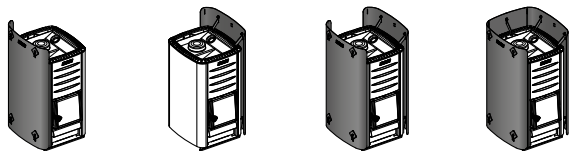

WL400, WL500, WL700, WL800

WL450, WL550, WL590, WL750, WL850

WL600, WL650

x 4

		B min.	C min.	D min.
WL400/WL450	M1, M2, M3/SL	50	50	300
WL500/WL550	20 Pro/SL/Duo, 20 Boiler, 20 SL Boiler, 20 RS/LS Pro	62	62	422
WL600/WL650	20 ES Pro/S			
WL700/WL750	26 Pro	73	73	526
WL800/WL850	36/36 Duo	90	90	700
WL590	20 RS/LS Pro	62	62	422

Безопасные расстояния с защитными ограждениями (все размеры приведены в миллиметрах)
Ohutuskaugus koos kaitseseinaga (kõik mõõtmed millimeetrites)

SL/DUO	B max.
M3 SL	125
20 SL	125
20 SL Boiler	125
20 Duo	150
36 Duo	150