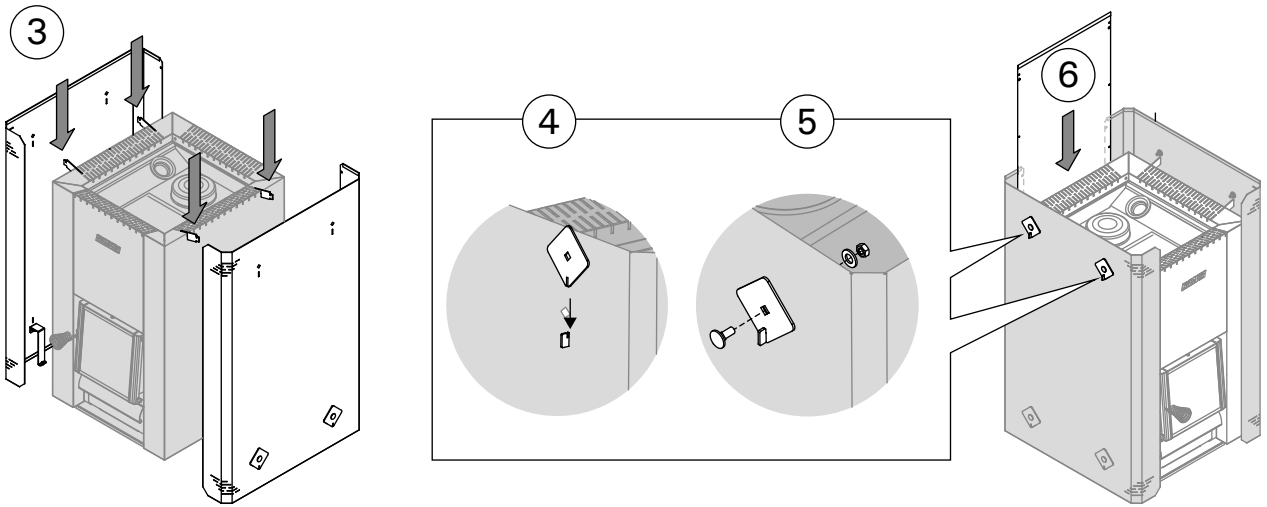

HARVIA

Harvia Oy
 PL12
 40951 Muurame
 Finland
 www.harvia.fi
 +358 207 464 000
 harvia@harvia.fi

WL425, WL525

WL475, WL575

		B min.	C min.	D min.	F
WL425/WL475	Linear 16/16	30	30	400	32
WL525/WL575	Linear 22/22	70	70	500	40

Suojaetäisyydet suojaseinien kanssa (mitat millimetreinä)
Säkerhetsavstånd med skyddsväggar (måttan i millimeter)

Safety distances with protective sheaths (all dimensions in millimeters)
Sicherheitsabstände mit den Schutzmänteln (alle Abmessungen in Millimetern)