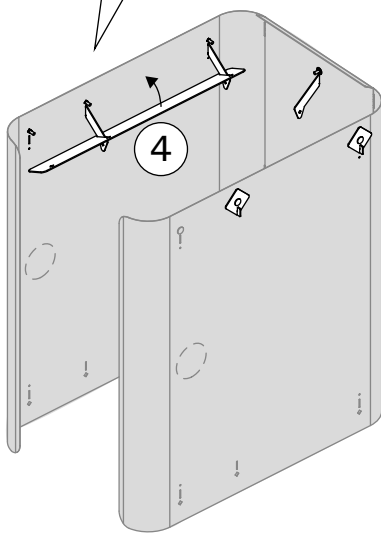

WL600, WL650

x 4