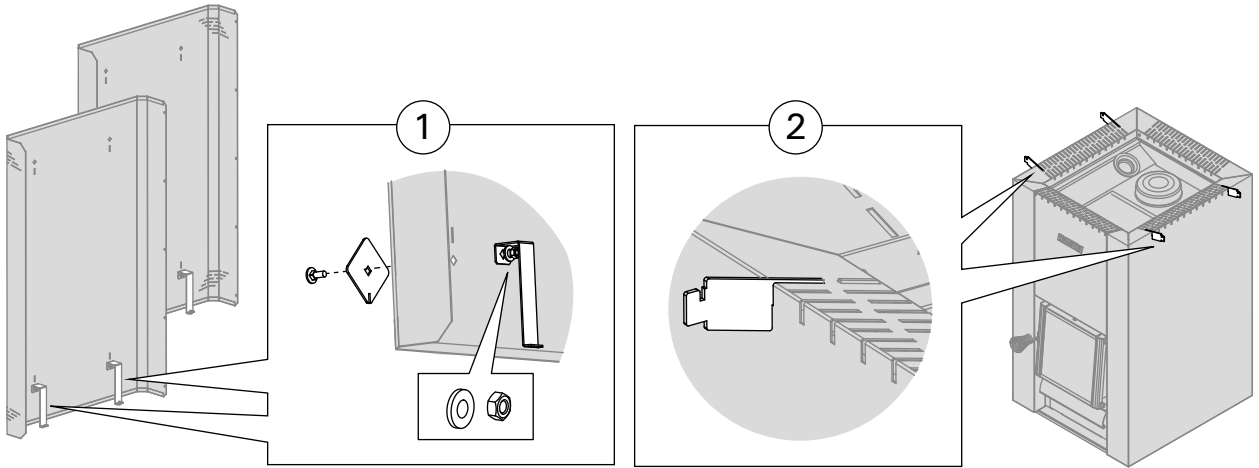

HARVIA

Harvia Oy
 PL12
 40951 Muurame
 Finland
 www.harvia.fi
 +358 207 464 000
 harvia@harvia.fi

WL425, WL525

WL475, WL575

		B min.	C min.	D min.	F
WL425/WL475	Linear 16/16	30	30	400	32
WL525/WL575	Linear 22/22	70	70	500	40

Suojaetäisyydet suojaseinien kanssa (mitat millimetreinä)
Säkerhetsavstånd med skyddsväggar (måttan i millimeter)

Safety distances with protective sheaths (all dimensions in millimeters)
Sicherheitsabstände mit den Schutzmänteln (alle Abmessungen in Millimetern)