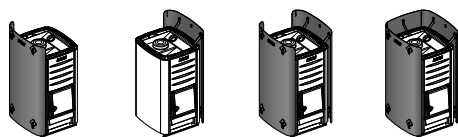

Безопасные расстояния с защитными ограждениями (все размеры приведены в миллиметрах)
Ohutuskaugus koos kaitseseinaga (kõik mõõtmed millimeetrites)

SL/DUO	B max.
M3 SL	125
20 SL	125
20 SL Boiler	125
20 Duo	150
36 Duo	150

HARVIA

Harvia Oy
 PL12
 40951 Muurame
 Finland
 www.harvia.fi
 +358 207 464 000
 harvia@harvia.fi

WL425, WL525

WL475, WL575

		B min.	C min.	D min.	F
WL425/WL475	Linear 16/16	30	30	400	32
WL525/WL575	Linear 22/22	70	70	500	40