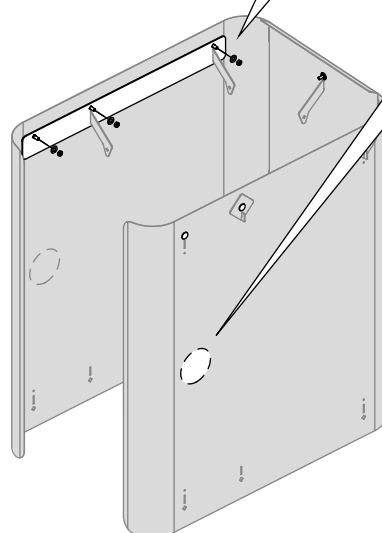

WL400, WL500, WL700, WL800

WL450, WL550, WL590, WL750, WL850

WL600, WL650

x 4

		B min.	C min.	D min.
WL400/WL450	M1, M2, M3/SL	50	50	300
WL500/WL550	20 Pro/SL/Duo, 20 Boiler, 20 SL Boiler, 20 RS/LS Pro	62	62	422
WL600/WL650	20 ES Pro/S			
WL700/WL750	26 Pro	73	73	526
WL800/WL850	36/36 Duo	90	90	700
WL590	20 RS/LS Pro	62	62	422

Suojaetäisyydet suojaseinien kanssa (mitat millimetreinä)
Säkerhetsavstånd med skyddsväggar (måttan i millimeter)

Safety distances with protective sheaths (all dimensions in millimeters)
Sicherheitsabstände mit den Schutzmänteln (alle Abmessungen in Millimetern)

Безопасные расстояния с защитными ограждениями (все размеры приведены в миллиметрах)
Ohutuskaugus koos kaitseseinaga (kõik mõõtmed millimeetrites)

SL/DUO	B max.
M3 SL	125
20 SL	125
20 SL Boiler	125
20 Duo	150
36 Duo	150