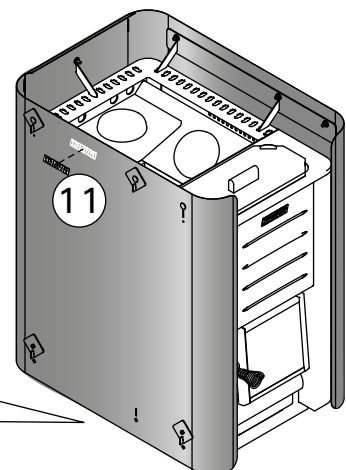

WL400, WL500, WL700, WL800

WL450, WL550, WL590, WL750, WL850

WL600, WL650

x 4

		B min.	C min.	D min.
WL400/WL450	M1, M2, M3/SL	50	50	300
WL500/WL550	20 Pro/SL/Duo, 20 Boiler, 20 SL Boiler, 20 RS/LS Pro	62	62	422
WL600/WL650	20 ES Pro/S			
WL700/WL750	26 Pro	73	73	526
WL800/WL850	36/36 Duo	90	90	700
WL590	20 RS/LS Pro	62	62	422

Suojaetäisyydet suojaseinien kanssa (mitat millimetreinä)
Säkerhetsavstånd med skyddsväggar (måttan i millimeter)

Safety distances with protective sheaths (all dimensions in millimeters)
Sicherheitsabstände mit den Schutzmänteln (alle Abmessungen in Millimetern)