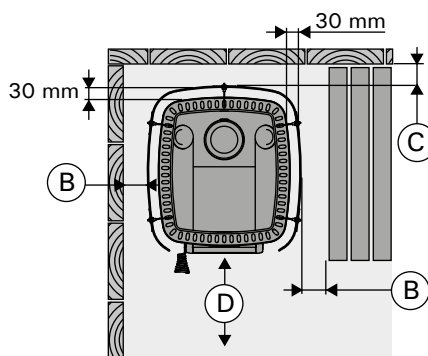

WL400, WL500, WL700, WL800

WL450, WL550, WL590, WL750, WL850

WL600, WL650

x 4

		B min.	C min.	D min.
WL400/WL450	M1, M2, M3/SL	50	50	300
WL500/WL550	20 Pro/SL/Duo, 20 Boiler, 20 SL Boiler, 20 RS/LS Pro	62	62	422
WL600/WL650	20 ES Pro/S			
WL700/WL750	26 Pro	73	73	526
WL800/WL850	36/36 Duo	90	90	700
WL590	20 RS/LS Pro	62	62	422

Suojaetäisyydet suojaseinien kanssa (mitat millimetreinä)
Säkerhetsavstånd med skyddsväggar (måttan i millimeter)

Safety distances with protective sheaths (all dimensions in millimeters)
Sicherheitsabstände mit den Schutzmänteln (alle Abmessungen in Millimetern)

Безопасные расстояния с защитными ограждениями (все размеры приведены в миллиметрах)
Ohutuskaugus koos kaitseseinaga (kõik mõõtmed millimeetrites)

SL/DUO	B max.
M3 SL	125
20 SL	125
20 SL Boiler	125
20 Duo	150
36 Duo	150

HARVIA

Harvia Oy
 PL12
 40951 Muurame
 Finland
 www.harvia.fi
 +358 207 464 000
 harvia@harvia.fi

WL425, WL525

WL475, WL575

		B min.	C min.	D min.	F
WL425/WL475	Linear 16/16	30	30	400	32
WL525/WL575	Linear 22/22	70	70	500	40