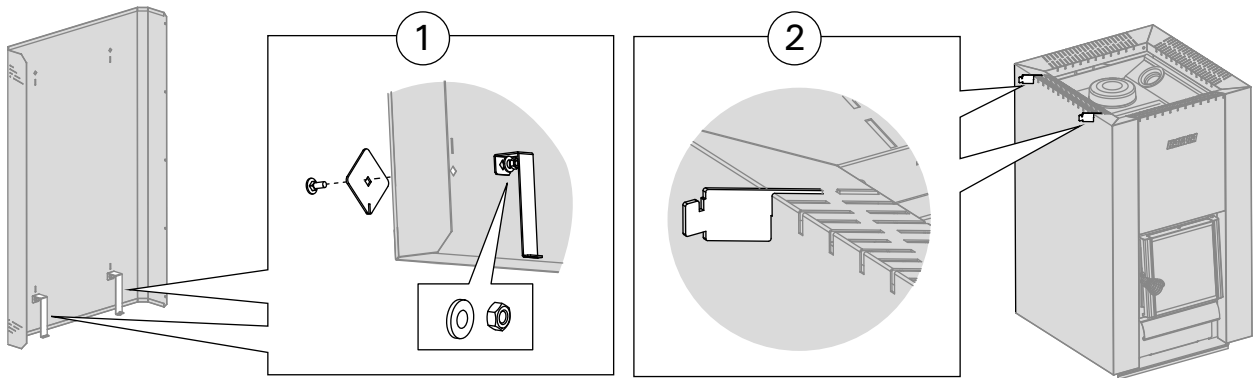

WL425, WL525