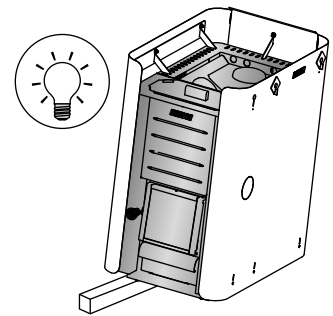

WL600, WL650

x 4