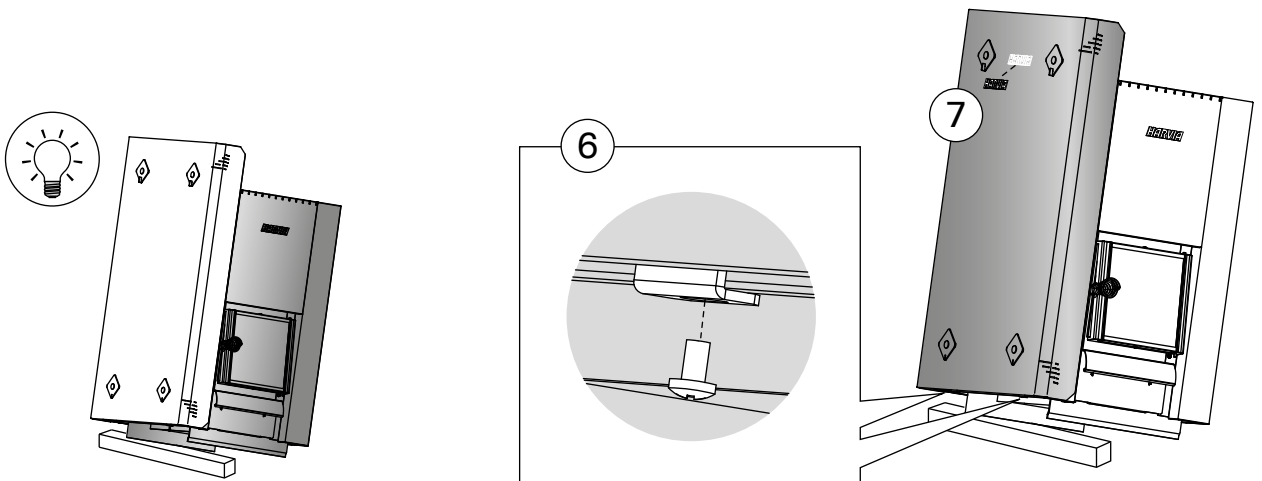

WL425, WL525