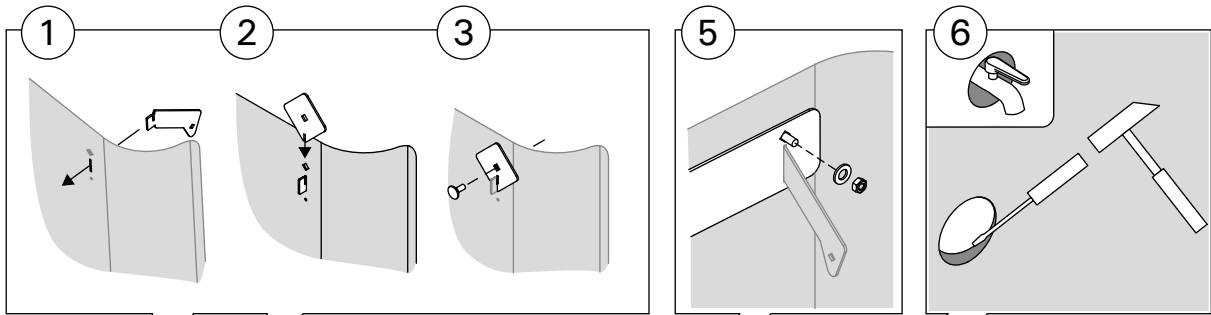

WL400, WL500, WL700, WL800

WL450, WL550, WL590, WL750, WL850

WL600, WL650

x 4

		B min.	C min.	D min.
WL400/WL450	M1, M2, M3/SL	50	50	300
WL500/WL550	20 Pro/SL/Duo, 20 Boiler, 20 SL Boiler, 20 RS/LS Pro	62	62	422
WL600/WL650	20 ES Pro/S			
WL700/WL750	26 Pro	73	73	526
WL800/WL850	36/36 Duo	90	90	700
WL590	20 RS/LS Pro	62	62	422

Suojaetäisyydet suojaseinien kanssa (mitat millimetreinä)
Säkerhetsavstånd med skyddsväggar (måttan i millimeter)

Safety distances with protective sheaths (all dimensions in millimeters)
Sicherheitsabstände mit den Schutzmänteln (alle Abmessungen in Millimetern)